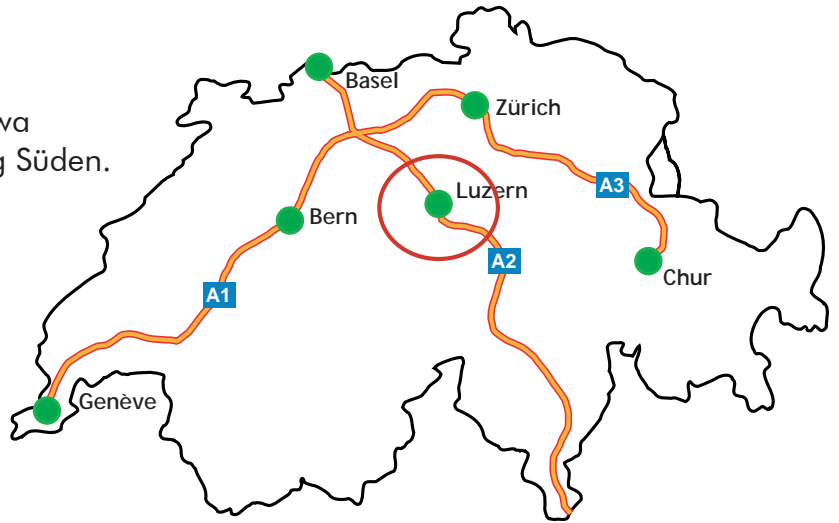

Dallenwil liegt an der A2 etwa 18 km nach Luzern Richtung Süden.

Von der Autobahn A2 nehmen Sie die Ausfahrt Stans-Süd und folgen der Beschilderung Richtung Engelberg. Nach etwa 5 km, unmittelbar nach dem Bahnhof Dallenwil, verlassen Sie die Hauptstrasse und fahren ins Dorf Dallenwil hinein.

Folgen Sie der Hauptstrasse Richtung Wirzweli. Biegen Sie unmittelbar vor dem Schulhausplatz Richtung Kirche ab. Folgen Sie der Beschilderung Niederberger Carrosserie & Fahrzeugbau.