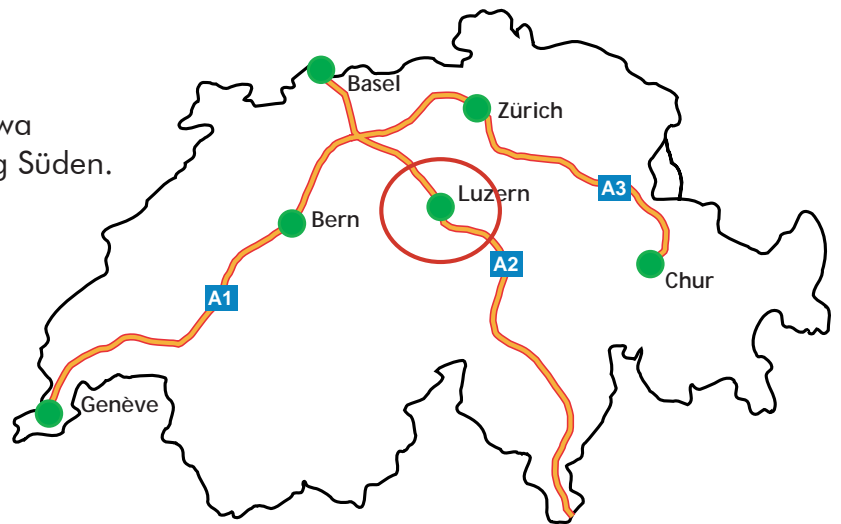

Dallenwil liegt an der A2 etwa 18 km nach Luzern Richtung Süden.

Von der Autobahn A2 nehmen Sie die Ausfahrt Stans-Süd und folgen der Beschilderung Richtung Engelberg. Nach etwa 5 km, unmittelbar nach dem Bahnhof Dallenwil, verlassen Sie die Hauptstrasse und fahren ins Dorf Dallenwil hinein.

Folgen Sie der Hauptstrasse Richtung Wirzweli. Biegen Sie unmittelbar vor dem Schulhausplatz Richtung Kirche ab. Folgen Sie der Beschilderung Niederberger Carrosserie & Fahrzeugbau.